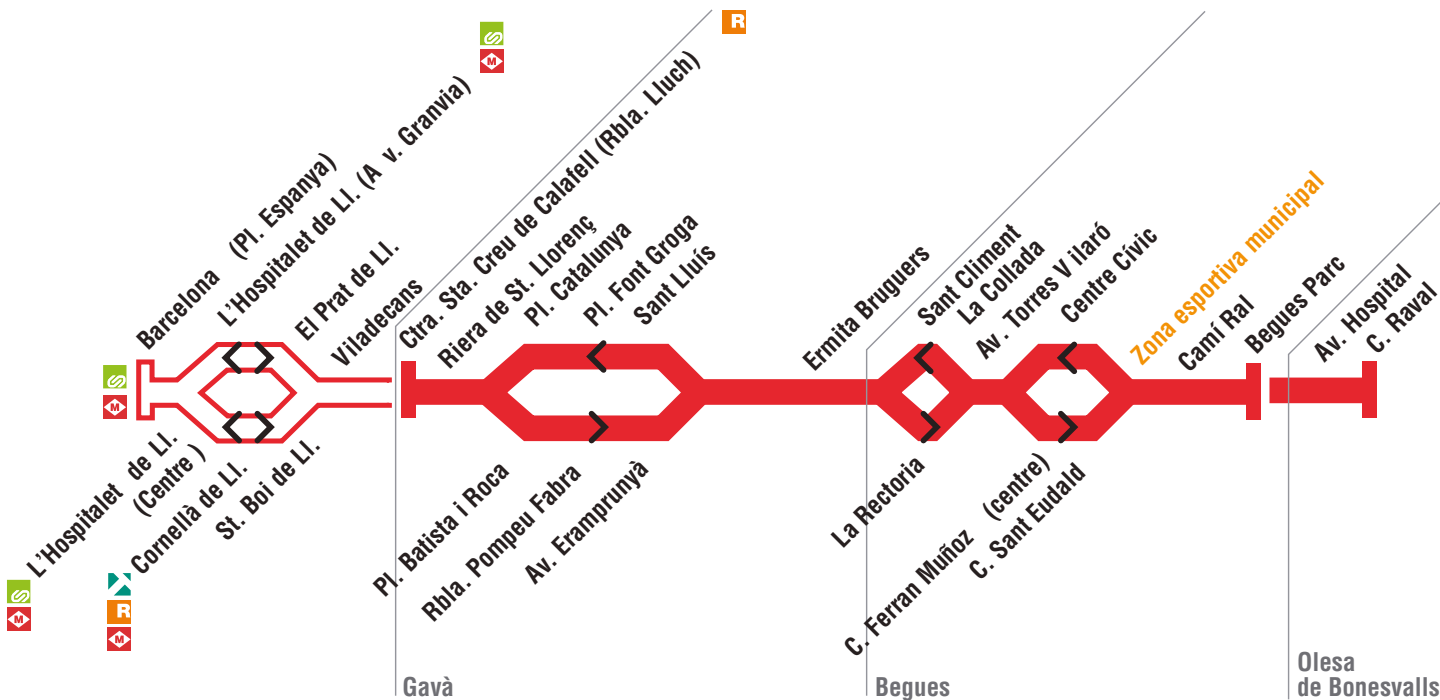

902

Gavà-Begues

Algunes expedicions passen per la **zona esportiva municipal** de Begues. Les sortides des de i cap a Barcelona només es realitzen els dissabtes i festius.

Begues → Gavà - Dilluns a divendres feiners	HORARIS BUS L902																											
Olesa de Bonesvall	6:45																			21:25								
Begues Parc	6:30	6:58	7:25	7:50	8:15	8:40	9:05	9:30	9:55	11:00	11:40	12:20	13:00	13:40	14:20	15:00	15:40	16:00	16:20	17:00	17:35	18:15	19:00	19:45	20:30	21:40	21:55	22:55
Begues - Zona Esportiva																							18:20	19:05	19:50	20:35		
Begues Centre	6:35	7:05	7:33	7:58	8:23	8:48	9:13	9:38	10:03	11:08	11:48	12:28	13:08	13:48	14:28	15:08	15:48	16:08	16:28	17:08	17:43	18:24	19:09	19:54	20:39	21:48	22:03	23:03
Begues - La Rectoria	6:40	7:10	7:38	8:03	8:28	8:53	9:18	09:43	10:08	11:13	11:53	12:33	13:13	13:53	14:33	15:13	15:53	16:13	16:33	17:13	17:48	18:29	19:14	19:59	20:44	21:53	22:08	23:08
Bruguers	6:48	7:18	7:45	8:10	8:35	9:00	9:25	09:50	10:15	11:20	12:00	12:40	13:20	14:00	14:40	15:20	16:00	16:20	16:40	17:20	17:55	18:36	19:21	20:06	20:51	22:00	22:15	23:15
Gavà - c. Sant Lluís	6:53	7:23	7:53	8:18	8:43	9:08	9:33	9:58	10:23	11:28	12:08	12:48	13:28	14:08	14:48	15:28	16:08	16:28	16:48	17:28	18:03	18:44	19:29	20:14	20:59	22:08	22:23	23:23
Gavà - Sta Creu de Calafell	6:58	7:28	7:58	8:23	8:48	9:13	9:38	10:03	10:28	11:33	12:13	12:53	13:33	14:13	14:53	15:33	16:13	16:33	16:53	17:33	18:08	18:49	19:34	20:19	21:04	22:13	22:28	23:28

■ EXPEDICIONS QUE CIRCULEN PER LA ZONA ESPORTIVA

A Begues Parc, els autobusos amb origen o destinació Olesa de Bonesvall només fan parada a la rotonda.

Els que tenen origen o final a Begues Parc ho fan a l'av. Sadurn de Noya. Els horaris de pas són aproximats, ja que estan sotmesos a la fluïdesa del trànsit.