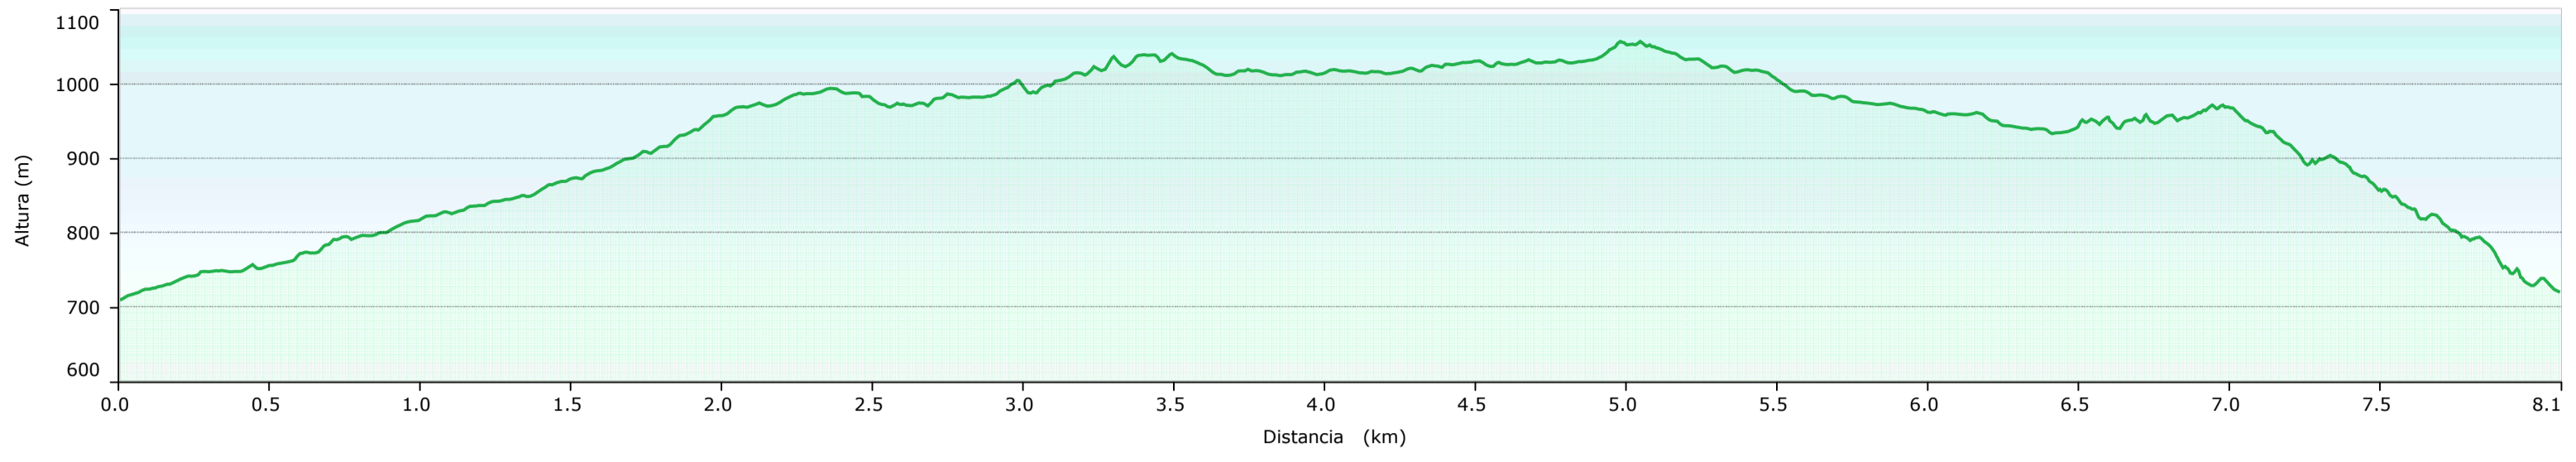

ombt_spain_11.06.2021

—CEG Matinal especial a Montserrat

Gráfico

Estadísticas

Resumen
Puntos: 995 Distancia: 8.1 km Área: 0.7 kilómetros cuadrados

Altura
Mínimo: 709 m Máximo: 1058 m Ascenso: 731 m Descenso: 721 m Pendiente: 0.1 %