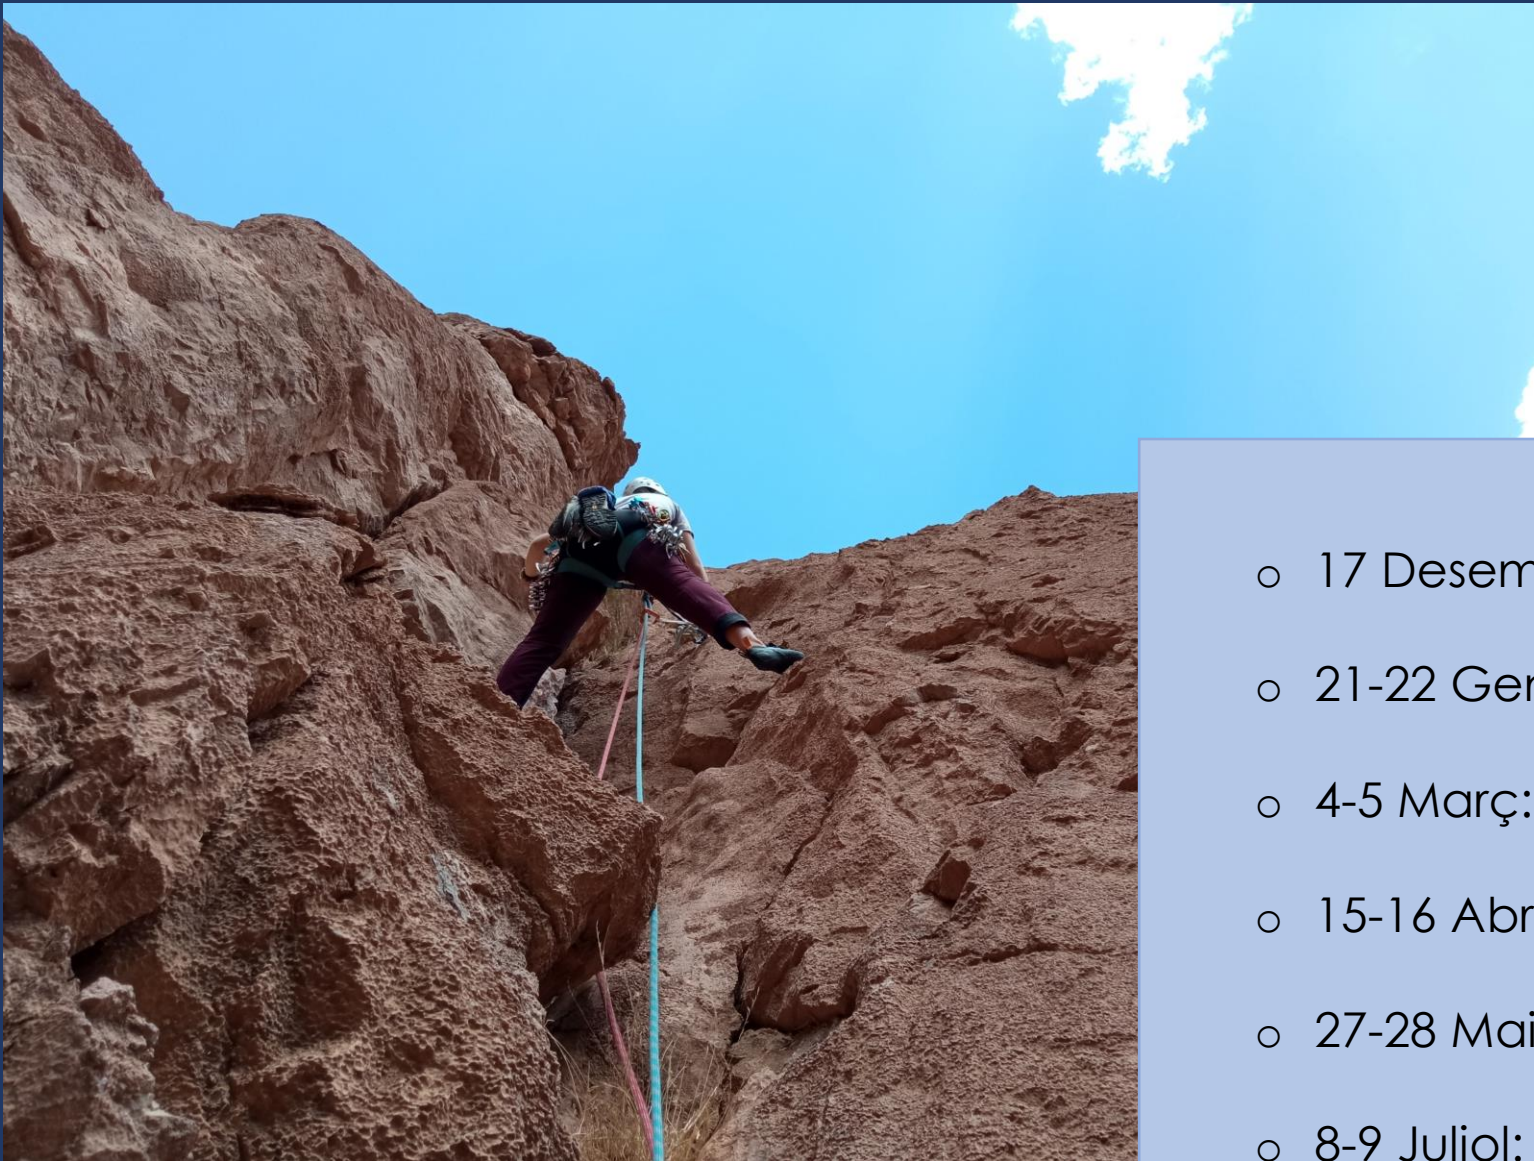

Sortides 2023

- 17 Desembre: **La Trompa**
- 21-22 Gener: **Alpinisme hivernal**
- 4-5 Març: **Esportiva a Margalef**
- 15-16 Abril: **Via llarga**
- 27-28 Maig: **La Trompeta**
- 8-9 Juliol: **Via llarga**