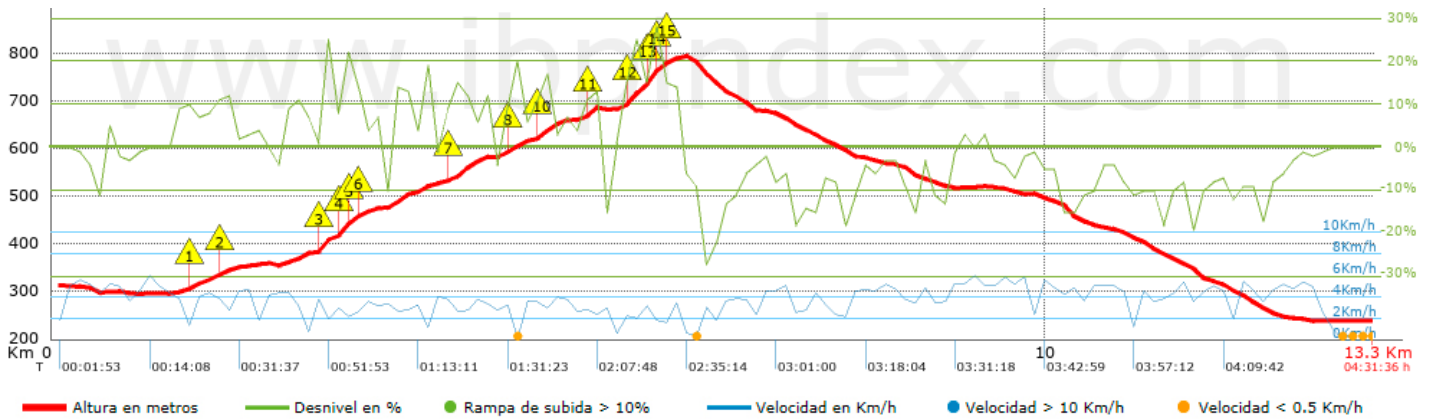

Tiempo total	4:31:36 h
Tiempo en movimiento	4:00:16 h
Tiempo parado	0:31:20 h

Velocidad media total	2.95 Km/h
Velocidad media en movimiento	3.33 Km/h
Velocidad máxima sostenida	6.14 Km/h

Filtro pendiente máxima	~55 %
Separación mínima analizada	~30 m
Número de puntos	685 (cad. 19.47 m)
Puntos significativos	323 (cad. 41.42 m / 47.15 %)
Puntos aberrantes	1 (0.15 % d. total)

Cambios dirección por km	11.24
Cambios dirección > 5° por km	9.75
Tramos rectos acumulados	1.589 Km
Tramos rectos por km	119.12 m
Cambios de pendiente penalizables	4
Cambios de pendiente penalizables por km	0.3

Encuentra las mejores rutas

Resumen de desniveles	Subidas	Distancia en km	del total en %	Velocidad en	Tiempo h:m:s
	Entre el 30 y el 55%	0	0	0	0:00:00
	Entre el 15 y el 30%	1.15	8.63	2.03	0:34:05
	Entre el 10 y el 15%	1.272	9.54	2.79	0:27:19
	Entre el 5 y el 10%	1.551	11.63	3.12	0:29:48
	Entre el 1 y el 5%	1.013	7.6	3.91	0:15:34
	Total :	4.987	37.39	2.8	1:46:46
	Llano				
	Desniveles del 1%	1.483	11.12	4.17	0:21:20
	Bajadas				
	Entre el 1 y el 5%	2.097	15.72	3.89	0:32:23
Entre el 5 y el 10%	2.266	16.99	4.15	0:32:46	
Entre el 10 y el 15%	1.574	11.8	3.37	0:28:01	
Entre el 15 y el 30%	0.894	6.7	3.06	0:17:33	
Entre el 30 y el 55%	0.036	0.27	1.51	0:01:27	
Total :	6.867	51.49	3.67	1:52:10	
Total track :	13.34	100 %	3.33	4:00:16	

Track: figaro-puigracios-la_garriga_2022-04-26.gpx
 Las velocidades de este track son típicas de = HKG
 Fiabilidad del IBP index= A

IBP = 61 HKG

Repechos > 10%			
Repecho	Punto kilométrico	Pendiente media	Distancia
	1.303	11 %	119 m
	1.64	11 %	120 m
	2.672	18 %	221 m
	2.893	27 %	42 m
	2.935	22 %	81 m
	3.016	14 %	41 m
	3.982	14 %	230 m
	4.593	13 %	109 m
	4.82	11 %	46 m
	4.866	16 %	136 m
	5.32	15 %	153 m
	5.71	18 %	268 m
	5.978	24 %	116 m
	6.094	28 %	33 m
	6.128	14 %	163 m