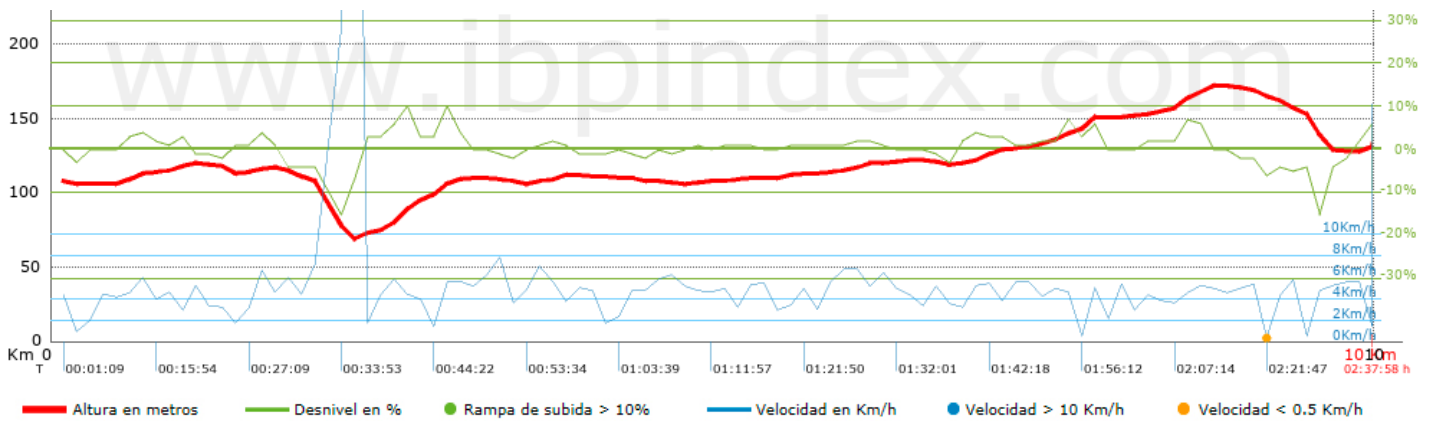

Tiempo total	2:37:58 h
Tiempo en movimiento	2:25:17 h
Tiempo parado	0:12:41 h

Velocidad media total	3.78 Km/h
Velocidad media en movimiento	4.11 Km/h
Velocidad máxima sostenida	52.88 Km/h

Filtro pendiente máxima	~55 %
Separación mínima analizada	~30 m
Número de puntos	802 (cad. 12.42 m)
Puntos significativos	279 (cad. 36.09 m / 34.79 %)
Puntos aberrantes	0 (0 % d. total)

Cambios dirección por km	13.35
Cambios dirección > 5° por km	10.14
Tramos rectos acumulados	1.698 Km
Tramos rectos por km	170.48 m
Cambios de pendiente penalizables	0
Cambios de pendiente penalizables por km	0

Encuentra las mejores rutas

Resumen de desniveles

	Subidas	Distancia en km	del total en %	Velocidad en	Tiempo h:m:s
	Entre el 30 y el 55%	0	0	0	0:00:00
	Entre el 15 y el 30%	0.011	0.11	2.09	0:00:19
	Entre el 10 y el 15%	0.15	1.51	5.31	0:01:42
	Entre el 5 y el 10%	0.493	4.95	3.65	0:08:07
	Entre el 1 y el 5%	3.332	33.45	3.95	0:50:35
	Total :	3.987	40.02	3.94	1:00:43
	Llano				
	Desniveles del 1%	3.715	37.29	4.05	0:55:01
	Bajadas				
	Entre el 1 y el 5%	1.745	17.51	4.44	0:23:36
	Entre el 5 y el 10%	0.167	1.67	4.05	0:02:28
	Entre el 10 y el 15%	0.119	1.2	3.9	0:01:50
	Entre el 15 y el 30%	0.273	2.74	9.94	0:01:39
	Entre el 30 y el 55%	0	0	0	0:00:00
	Total :	2.304	23.12	4.68	0:29:33
	Total track :	9.96	100 %	4.11	2:25:17

Track: via-augusta-pont-del-diable-i-arc-de-triomf-martorell-gelida.gpx

Las velocidades de este track son típicas de = BYC

Fiabilidad del IBP index= E

IBP = 32 HKG

Parámetros a gran altura, datos por encima de