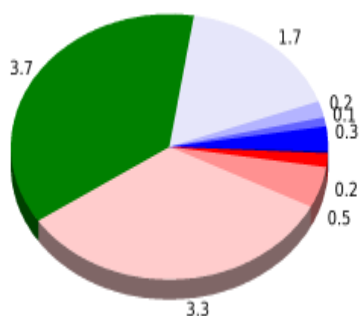

Resumen de desniveles

	Subidas	Distancia en km	del total en %	Velocidad en	Tiempo h:m:s
	Entre el 30 y el 55%	0	0	0	0:00:00
	Entre el 15 y el 30%	0.011	0.11	2.09	0:00:19
	Entre el 10 y el 15%	0.15	1.51	5.31	0:01:42
	Entre el 5 y el 10%	0.493	4.95	3.65	0:08:07
	Entre el 1 y el 5%	3.332	33.45	3.95	0:50:35
	Total :	3.987	40.02	3.94	1:00:43
	Llano				
	Desniveles del 1%	3.715	37.29	4.05	0:55:01
	Bajadas				
	Entre el 1 y el 5%	1.745	17.51	4.44	0:23:36
	Entre el 5 y el 10%	0.167	1.67	4.05	0:02:28
	Entre el 10 y el 15%	0.119	1.2	3.9	0:01:50
	Entre el 15 y el 30%	0.273	2.74	9.94	0:01:39
	Entre el 30 y el 55%	0	0	0	0:00:00
	Total :	2.304	23.12	4.68	0:29:33
	Total track :	9.96	100 %	4.11	2:25:17